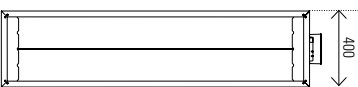

THERMO HT 39 (3500W)