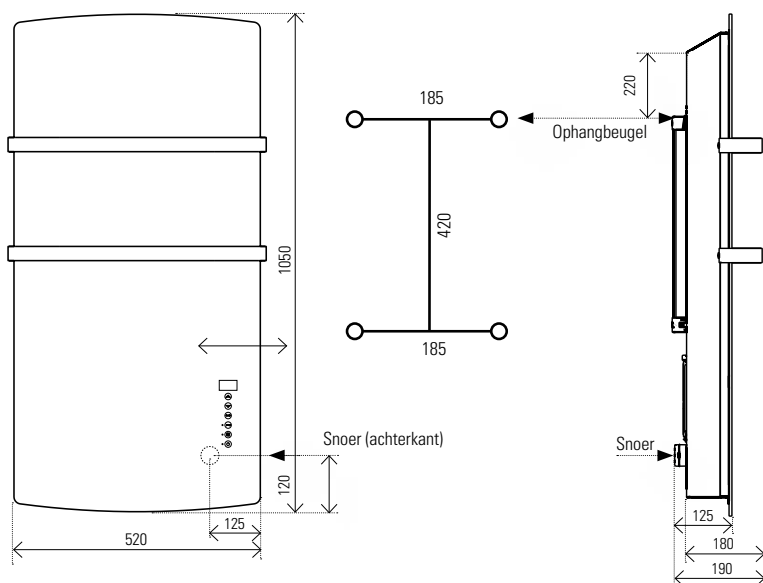

E-Comfort DEVA • RADIATOR MET GLAZEN INFRAROOPPANEEL EN FANHEATER

DRL E-COMFORT DEVA | RADIATOR met glazen infraroodpaneel en Fan heater

DRL ART.NR.	OMSCHRIJVING	KLEUR Materiaal	HOOGTE H (mm)	BREEDTE B (mm)	DIEPTE D (mm)	VERMOGEN (Watt)	GEWICHT (kg)
228501	DRL E-Comfort Deva 1050x520 - 1500W - Spiegel		1050	520	100	1500	17
228502	DRL E-Comfort Deva 1050x520 - 1500W - Zwart glas		1050	520	100	1500	17
228503	DRL E-Comfort Deva 1050x520 - 1500W - Wit glas		1050	520	100	1500	17