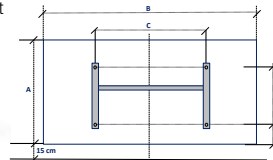

KLIMA	A	B	C	D	E
750	504	675	305	265	105
1000	504	790	305	265	105
1500	504	1010	640	265	105
2000	504	1240	640	265	105

Ophangbeugel achterkant

E-Comfort KLIMA WIFI 750W
Mat gestructureerd wit RAL 9003