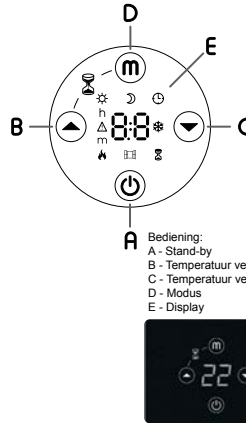

DRL E-COMFORT SILK | BADKAMERRADIATOR MET GLAZEN INFRAROOPPANEEL

DRL ART.NR.	OMSCHRIJVING	KLEUR | MATERIAAL	HOOGTE H (MM)	BREEDTE B (MM)	DIEPTE D (MM)	VERMOGEN (WATT)	GEWICHT (KG)
212216	DRL E-Comfort Silk 900x400 - 750W	met wit glazen infraroodpaneel	900	400	100	750	10
212217	DRL E-Comfort Silk 900x400 - 750W	met grijs glazen infraroodpaneel	900	400	100	750	10
212218	DRL E-Comfort ophanghaakjes 2 stuks van metaal, grijs RAL 9007 (optioneel)		55	30	30	-	-

OPTIONEEL: ophanghaakjes 2 stuks van metaal, grijs RAL 9007

Bediening:
A - Stand-by
B - Temperatuur verhogen
C - Temperatuur verlagen
D - Modus
E - Display