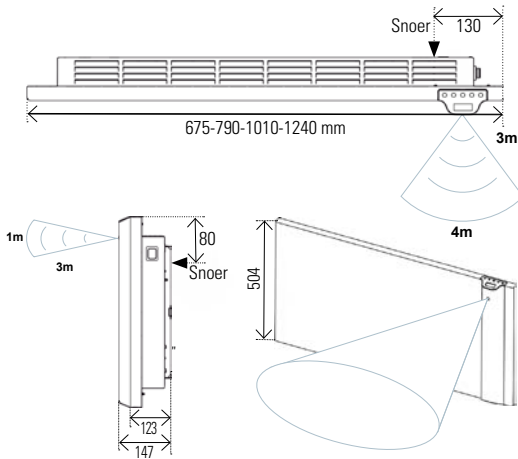

DRL E-COMFORT KLIMA WI-FI | STRAKKE RADIATOR/CONVECTOR

DRL ART.NR.	OMSCHRIJVING	KLEUR	HOOGTE H (mm)	BREEDTE B (mm)	DIEPTE D1 (mm)	VERMOGEN (Watt)	GEWICHT (kg)
223307	DRL E-Comfort Klima wifi 504x675 - 750W - Structuur Wit - RAL 9003	Wit - RAL 9003	504	675	123	750	6,8
223310	DRL E-Comfort Klima wifi 504x790 - 1000W - Structuur Wit - RAL 9003	Wit - RAL 9003	504	790	123	1000	7,7
223315	DRL E-Comfort Klima wifi 504x1010 - 1500W - Structuur Wit - RAL 9003	Wit - RAL 9003	504	1010	123	1500	9,8
223320	DRL E-Comfort Klima wifi 504x1240 - 2000W - Structuur Wit - RAL 9003	Wit - RAL 9003	504	1240	123	2000	11,6
223109	DRL E-Comfort Klima wifi 504x675 - 750W - Structuur Grijs - RAL 7024	Grijs - RAL 7024	504	675	123	750	6,8
223111	DRL E-Comfort Klima wifi 504x790 - 1000W - Structuur Grijs - RAL 7024	Grijs - RAL 7024	504	790	123	1000	7,7
223116	DRL E-Comfort Klima wifi 504x1010 - 1500W - Structuur Grijs - RAL 7024	Grijs - RAL 7024	504	1010	123	1500	9,8
223121	DRL E-Comfort Klima wifi 504x1240 - 2000W - Structuur Grijs - RAL 7024	Grijs - RAL 7024	504	1240	123	2000	11,6
223090	DRL E-Comfort Klima 504x675 Beugel-Aluminium(optioneel)		90	683	-	-	-

☐ = leverbaar op bestelling

KLIMA	A	B	C	D	E
750	504	675	305	265	105
1000	504	790	305	265	105
1500	504	1010	640	265	105
2000	504	1240	640	265	105

Ophangbeugel achterkant