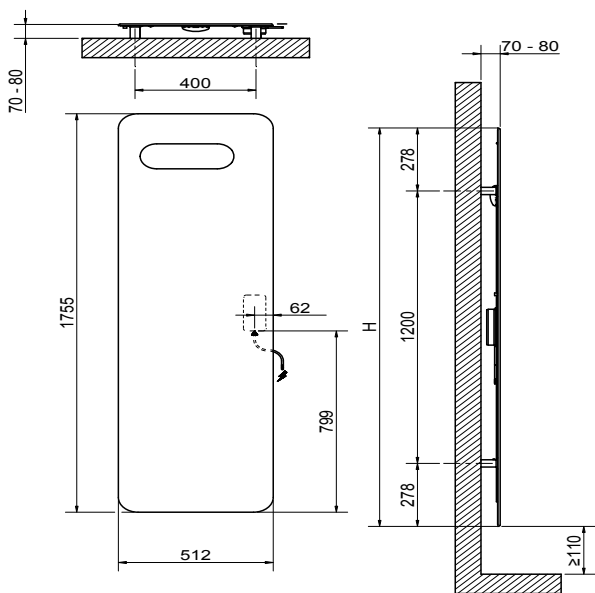

DRL
PRODUCTS

SPECIFICATIES:

- **Materiaal:** Uitgevoerd in gelakt carbon staal met een dikte van 7 mm
- **Montage:** Wandbeugel, vanaf wand tot voorkant radiator 70-80 mm
- **Voeding:** 230 Volt
- **Snoer:** Lengte 1.00 meter met aangegoten schuko stekker
- **IP isolatieklasse:** IP 44 klasse II
- **Lak proces:** Gepoedercoat met ecologisch poeder
- **Kleuren:** Wit RAL 9010, leverbaar tegen een meerprijs +30%, in Cordivari kleuren (zie kleurenkaart achterin)
- **Plaatsing:** Conform de eisen die worden beschreven in de NEN 1010. De elektrische radiator mag niet in aanraking komen met (spat)water, zeepresten of overmatige dampontwikkeling.
- **Bediening:** Via meegeleverde RF thermostaat
- **Garantie:** 2 jaar fabrieksgarantie op de elektronische componenten
  5 jaar garantie op lak
- **SnelSelect:** Met www.snelselect.nl kunt u snel en eenvoudig selecties maken, calculeren en bestelinformatie genereren voor uw groothandel

KENMERKEN:

- Leverbaar in 1 wandmodel standaard RAL 9010, tevens in vele andere kleuren.
- 650 Watt
- Bediening alleen mogelijk met de meegeleverde RF thermostaat
- RF Thermostaat: elektronisch ERP ready
- Energiebesparend dag- weekprogramma
- Bedieningsmodi: comfort, nacht, antivries, klok en timer
- Kinderslot
- RF thermostaat, kleur: standaard zwart
  - -Vergrendelen / ontgrendelen met pin
  - -Omgevingstemperatuur-bepierking
  - -Oppervlaktetemperatuur-bepierking
  - -Mogelijkheid om tot 5 Slim Remote radiatoren te bedienen