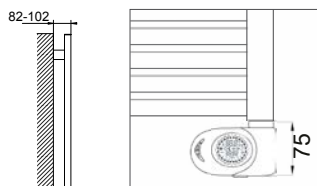

EcoDesign thermostaat - wit

Eenvoudig te programmeren thermostaat
Dag- en weekprogrammering: