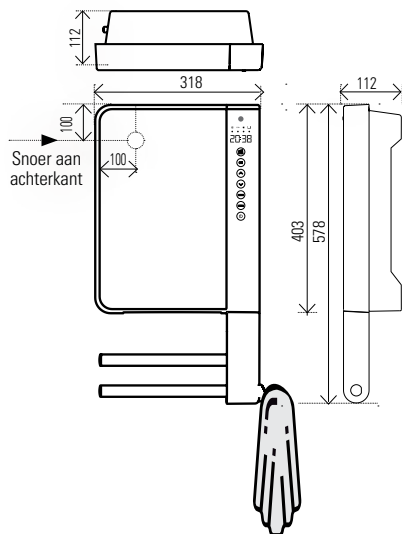

DRL E-COMFORT WINDY | BADKAMER FAN HEATER

DRL ART.NR.	OMSCHRIJVING	KLEUR	HOOGTE H (mm)	BREEDTE B (mm)	DIEPTE D (mm)	VERMOGEN (Watt)	GEWICHT (kg)
225030	DRL E-Comfort Windy 403x318 -1000/1800W - Wit		403	318	112	1000/1800	2,6
225031	DRL E-Comfort Windy 2B 578x318 -1000/1800W - Wit		578	318	112	1000/1800	2,6
225032	DRL E-Comfort Windy Visio 578x318 -1000/1800W - Spiegel		578	318	112	1000/1800	3,4