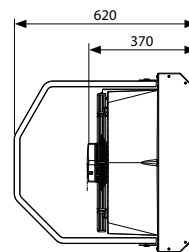

TYPE:	EENHEID	LEO EL S GBS	LEO EL L GBS
Hoogte:	mm	505	605
Breedte:	mm	600	700
Diepte:	mm	525	620
Verwarmings capaciteit:	kW	6,0/10,8	8,8/16,3/22,8
Max. luchthoeveelheid:	m³/h	2000	4250
Stroomvoorziening:	V/Hz	3 x 400	3 x 400
Maximaal stroomverbruik:	A	15,6	33,3
IP / Isolatieklasse ventilator:	F	54	54
Max. akoestisch drukniveau⁽¹⁾:	dB(A)	56,3	64,1
Max. luchtwerp⁽²⁾:	m	14	24,0
Max. bedrijfstemperatuur:	°C	50	50
Gewicht van unit:	kg	19,7	27,8
Max. hoogte wandmontage:	m	3	6 m
Max. hoogte plafondmontage:	m	4,5	6,5
Kleur:	Grijs, behuizing staal		
Plaatsing:	Een elektrische luchtverwarmer moet worden geplaatst conform de eisen die worden beschreven in de NEN 1010. De luchtverwarmer mag niet in aanraking komen met (spat)water, zeepresten of overmatige dampontwikkeling.		
Garantie:	2 jaar fabrieksgarantie		

⁽¹⁾ Akoestisch drukniveau gemeten op een afstand van 5m van de unit, in een ruimte met een inhoud van 1500m³ en een gemiddeld vermogen van geluid absorptie

⁽²⁾ Horizontaal bereik van isothermische stroom, bij een snelheidslimiet van 0,5 m/s

Keuze regeling: TS Thermostaat 3-standenregeling en T-Box Touchscreen Regeling

FLOWAIR distributed by DRL products