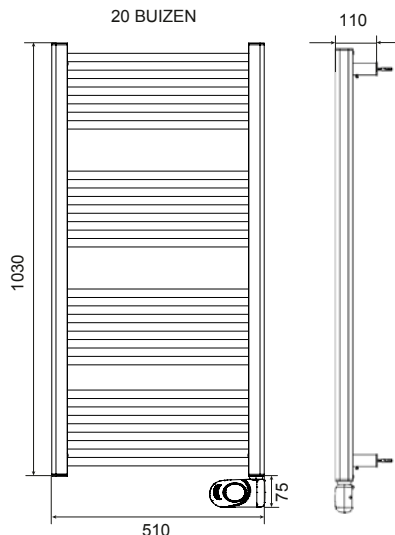

DRL E-COMFORT NOXX VLOEISTOFVRIJE BADKAMERRADIATOR Met Elektronische thermostaat

DRL ART.NR.	OMSCHRIJVING	KLEUR	HOOGTE H (mm)	BREEDTE B (mm)	AANTAL BUIZEN	DIEPTE D (mm)	VERMOGEN (Watt)	GEWICHT (kg)
212205	DRL E-Comfort Noxx 710x505 - 500W - Wit RAL 9010		710	505	14	40	500	2,9
212206	DRL E-Comfort Noxx 1030x510 - 750W - Wit RAL 9010		1030	510	20	40	750	5