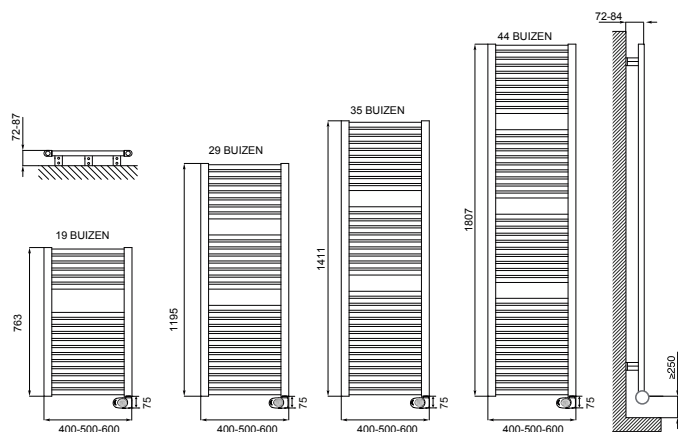

ACCESSOIRES | OPTIONEEL

J01

DRL ART.NR.	OMSCHRIJVING
905055	Handdoekbeugel t.b.v. radiator 500 Rech Chroom
905056	Handdoekbeugel t.b.v. radiator 600 Rech Chroom
905065	Handdoekbeugel t.b.v. radiator 500 Rech Wit
905066	Handdoekbeugel t.b.v. radiator 600 Rech Wit

J01

DRL ART. NR.	OMSCHRIJVING
905050	Handdoek knop set van 2 stuks Chroom
905060	Handdoek knop set van 2 stuks Wit

SPECIFICATIES:

- **Materiaal:** Verticale collectoren uitgevoerd in gelakt staal (D-profiel 30x40 mm)
  Horizontale buizen in gelakt staal ø 25 mm
- **Montage:** Wandbeugel, vanaf wand tot voorkant radiator: 72-84 mm
- **Voeding:** 230 Volt
- **Snoer:** Lengte 1.20 m met aangegoten haakse schuko randaarde stekker
- **IP isolatieklasse:** IP 44, klasse I
- **Inhoud:** Glycol basis
- **Lak proces:** Gepoedercoat met ecologisch poeder
- **Kleuren:** Wit RAL 9016, leverbaar tegen een meerprijs +40%, in Cordivari kleuren (zie kleurenkaart achterin)
- **Plaatsing:** Conform de eisen die worden beschreven in de NEN 1010. De elektrische radiator mag niet in aanraking komen met (spat)water, zeepresten of overmatige dampontwikkeling.
- **Garantie:** 2 jaar fabrieksgarantie op de elektronische componenten
  5 jaar garantie op lak- en lekdichtheid
- **SnelSelect:** Met www.snelselect.nl kunt u snel en eenvoudig selecties maken, calculeren en bestelinformatie genereren voor uw groothandel.

KENMERKEN:

- Bediening via thermostaat onderaan de radiator
- Leverbaar in 12 wandmodellen standaard RAL 9016, tevens in vele andere kleuren
- 400,500,600, 700,900 of 1200 Watt
- Thermostaat: elektronisch ErP ready
- Elektronische temperatuurregeling met digitaal display
- Verlicht display (*thermostaten geleverd voor 2023, onverlicht display)
- Energiebesparend dag- weekprogramma
- Bedieningsmodi: comfort, nacht, antivries, klok en 2h-timer (2 uur vol vermogen)
- Open raam detectie
- Kinderslot
- Kleur thermostaat: standaard op witte radiator: wit
- Kleur thermostaat: standaard op gekleurde radiator: chroom