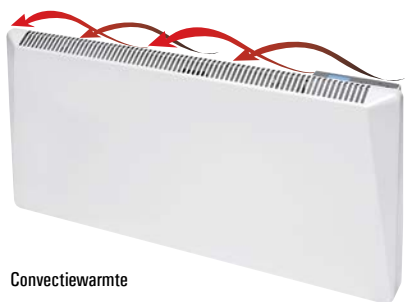

DRL E-COMFORT SIRIO | CONVECTOR

DRL ART.NR.	OMSCHRIJVING	KLEUR	HOOGTE H (mm)	BREEDTE B (mm)	DIEPTE D (mm)	VERMOGEN (Watt)	GEWICHT (kg)
222105	DRL E-Comfort Sirio 420x450 - 500W-RAL 9016		420	450	102	500	3,9
222110	DRL E-Comfort Sirio 420x650 - 1000W-RAL 9016		420	650	102	1000	5,65
222115	DRL E-Comfort Sirio 420x850 - 1500 W-RAL 9016		420	850	102	1500	7,15
222120	DRL E-Comfort Sirio 420x1050 - 2000 W-RAL 9016		420	1050	102	2000	8,6

E-Comfort SIRIO

SIRIO	Hoogte	Lengte	A (min.maait)	B	C (min.maait)	D	E
500	420	450	205	180	357	190	295
1000	420	650	209	260	400	190	295
1500	420	850	270	480	400	190	295
2000	420	1050	250	700	400	190	295

SPECIFICATIES:

- **Materiaal:** Staal
- **Voeding:** 230 Volt
- **Snoer:** Lengte 1.40 meter met aangegoten schuko stekker
- **IP klasse:** IP 24, klasse II
- **Bediening:** Via gebruiksvriendelijke digitale geïntegreerde display
- **Montage:** Wandbeugel, vanaf wand tot voorkant radiator: 111mm
- **Kleur:** Wit RAL 9016
- **Prestatieverklaring:** NTA8800 aanwezig
- **Garantie:** 2 jaar fabrieksgarantie
- **Zone:** Een elektrische radiator moet worden geplaatst conform de eisen die worden beschreven in de NEN 1010. De radiator mag niet in aanraking komen met (spat)water, zeepresten of overmatige dampontwikkeling.
- **SnelSelect:** Met www.snselect.nl kunt u snel en eenvoudig selecties maken, calculeren en bestelinformatie genereren voor uw groothandel

KENMERKEN:

- Bediening via display
- Thermostaat: elektronisch ErP ready
- Energiebesparend dag- week programma
- Open raam detectie- en vergrendelingsfunctie
- Voordelig in verbruik door slimme regeling
- Antivorst functie
- Kinderslot