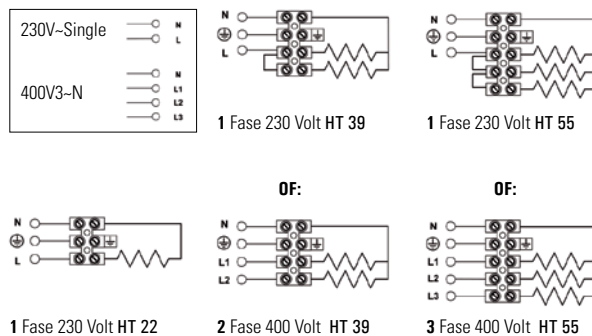

THERMO HT 22 (1750W)

THERMO HT 39 (3500W)

THERMO HT 55 (5250W)

1 FASE: 230 VOLT en/of 2/3 FASE: 400 VOLT Aansluiting

Elektrische aansluiting door bevoegd persoon uit te voeren

E-Comfort THERMO HT 22 (DRL Art.nr. 228101)