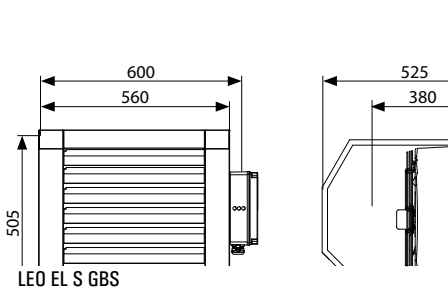

TYPE:	EENHEID	LEO EL S GBS	LEO EL L GBS
Hoogte:	mm	505	605
Breedte:	mm	600	700
Diepte:	mm	525	620
Verwarmings capaciteit:	kW	6,0/10,8	8,8/16,3/22,8
Max. luchthoeveelheid:	m³/h	2000	4250
Stroomvoorziening:	V/Hz	3 x 400	3 x 400
Maximaal stroomverbruik:	A	15,6	33,3
IP / Isolatieklasse ventilator:	F	54	54
Max. akoestisch drukniveau⁽¹⁾:	dB(A)	56,3	64,1
Max. luchtwerp⁽²⁾:	m	14	24,0
Max. bedrijfstemperatuur:	°C	50	50
Gewicht van unit:	kg	19,7	27,8
Max. hoogte wandmontage:	m	3	6 m
Max. hoogte plafondmontage:	m	4,5	6,5
Kleur:	Grijs, behuizing staal		
Plaatsing:	Een elektrische luchtverwarmer moet worden geplaatst conform de eisen die worden beschreven in de NEN 1010. De luchtverwarmer mag niet in aanraking komen met (spat)water, zeepresten of overmatige dampontwikkeling.		
Garantie:	2 jaar fabrieksgarantie		

⁽¹⁾ Akoestisch drukniveau gemeten op een afstand van 5m van de unit, in een ruimte met een inhoud van 1500m³ en een gemiddeld vermogen van geluid absorptie

⁽²⁾ Horizontaal bereik van isothermische stroom, bij een snelheidslimiet van 0,5 m/s

Keuze regeling: TS Thermostaat 3-standenregeling en T-Box Touchscreen Regeling

FLOWAIR distributed by DRL products