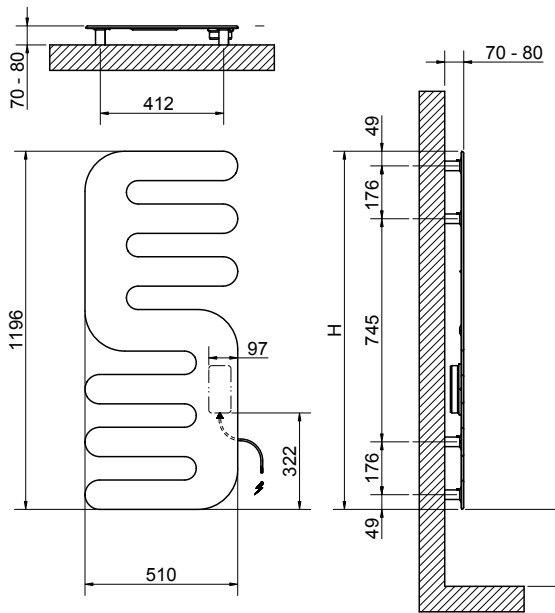

SPECIFICATIES:

- **Materiaal:** Uitgevoerd in gelakt carbon staal met een dikte van 7 mm
- **Montage:** Wandbeugel, vanaf wand tot voorkant radiator 70-80 mm
- **Voeding:** 230 Volt
- **Snoer:** Lengte 1.00 meter met aangegoten schuko stekker
- **IP isolatieklasse:** IP 44 klasse II
- **Lak proces:** Gepoedercoat met ecologisch poeder
- **Kleuren:** Wit RAL 9010, leverbaar tegen een meerprijs +30%, in Cordivari kleuren (zie kleurenkaart achterin)
- **Plaatsing:** Conform de eisen die worden beschreven in de NEN 1010. De elektrische radiator mag niet in aanraking komen met (spat)water, zeepresten of overmatige dampontwikkeling.
- **Bediening:** Via meegeleverde RF thermostaat
- **Garantie:** 2 jaar fabrieksgarantie op de elektronische componenten
  5 jaar garantie op lak
- **SnelSelect:** Met www.snelselect.nl kunt u snel en eenvoudig selecties maken, calculeren en bestelinformatie genereren voor uw groothandel

KENMERKEN:

- Leverbaar in 1 wandmodel standaard RAL 9010, tevens in vele andere kleuren.
- 500 Watt
- Bediening alleen mogelijk met de meegeleverde RF thermostaat
- RF Thermostaat: elektronisch ErP ready
- Energiebesparend dag- weekprogramma
- Bedieningsmodi: comfort, nacht, antivries, klok en timer
- Kinderslot
- RF thermostaat, kleur: standaard zwart
  - -Vergrendelen / ontgrendelen met pin
  - -Omgevingstemperatuur-beperving
  - -Oppervlaktetemperatuur-beperving
  - -Mogelijkheid om tot 5 Slim Remote radiatoren te bedienen