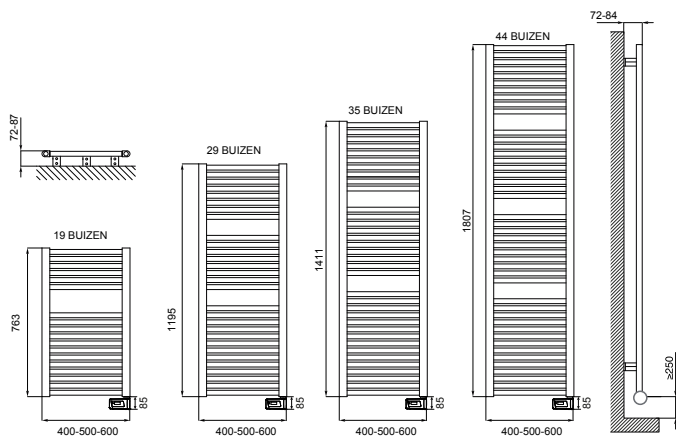

DRL ART.NR.	OMSCHRIJVING	KLEUR	HOOGTE H (mm)	BREEDTE B (mm)	AANTAL BUIZEN	DIEPTE D (mm)	VERMOGEN (Watt)	GEWICHT (kg)
220601	DRL E-Comfort Claudia® REMOTE 760x400 - 400W - RAL 9016		763	400	19	30	400	11
220602	DRL E-Comfort Claudia® REMOTE 760x500 - 500W - RAL 9016		763	500	19	30	500	13
220603	DRL E-Comfort Claudia® REMOTE 760x600 - 600W - RAL 9016		763	600	19	30	600	15
220604	DRL E-Comfort Claudia® REMOTE 1200x400 - 600W - RAL 9016		1195	400	29	30	600	16
220605	DRL E-Comfort Claudia® REMOTE 1200x500 - 700W - RAL 9016		1195	500	29	30	700	20
220606	DRL E-Comfort Claudia® REMOTE 1200x600 - 900W - RAL 9016		1195	600	29	30	900	24
220607	DRL E-Comfort Claudia® REMOTE 1400x400 - 600W - RAL 9016		1411	400	35	30	700	19
220608	DRL E-Comfort Claudia® REMOTE 1400x500 - 700W - RAL 9016		1411	500	35	30	900	23
220609	DRL E-Comfort Claudia® REMOTE 1400x600 - 900W - RAL 9016		1411	600	35	30	900	27
220610	DRL E-Comfort Claudia® REMOTE 1800x400 - 600W - RAL 9016		1807	400	44	30	900	24
220611	DRL E-Comfort Claudia® REMOTE 1800x500 - 700W - RAL 9016		1807	500	44	30	900	29
220612	DRL E-Comfort Claudia® REMOTE 1800x600 - 900W - RAL 9016		1807	600	44	30	1200	34
220100	DRL Thermostaat Claudia Remote (incl, ook los leverbaar)	Wit	80	130	-	38	-	-
220102	DRL Thermostaat Claudia Remote (incl, ook los leverbaar)	Grijs	80	130	-	38	-	-
220101	DRL Afstandsbediening Claudia Remote (incl, ook los leverbaar)							

KLEURENKAART ACHTERIN >>

Eenvoudig te programmeren thermostaat
Dag-en weekprogrammering:

FUNCTIES

E-Comfort CLAUDIA® REMOTE
Inclusief afstandsbediening

ACCESSOIRES | OPTIONEEL

J01

DRL ART.NR.	OMSCHRIJVING
905055	Handdoekbeugel t.b.v. radiator 500 Rech Chrom
905056	Handdoekbeugel t.b.v. radiator 600 Rech Chrom
905065	Handdoekbeugel t.b.v. radiator 500 Rech Wit
905066	Handdoekbeugel t.b.v. radiator 600 Rech Wit

J01

DRL ART. NR.	OMSCHRIJVING
905050	Handdoek knop set van 2 stuks Chrom
905060	Handdoek knop set van 2 stuks Wit

SPECIFICATIES:

- **Materiaal:** Verticale collectoren uitgevoerd in gelakt staal (D-profiel 30x40 mm)
  Horizontale buizen in gelakt staal ø 25 mm
- **Montage:** Wandbeugel, vanaf wand tot voorkant radiator: 72-84 mm
- **Voeding:** 230 Volt
- **Snoer:** Lengte 1.20 m met aangegoten haakse schuko randaarde stekker
- **IP isolatieklasse:** IP 44, klasse I
- **Inhoud:** Glycol basis
- **Lak proces:** Gepoedercoat met ecologisch poeder
- **Kleuren:** Wit RAL 9016, leverbaar tegen een meerprijs +40%, in Cordivari kleuren (zie kleurenkaart achterin)
- **Plaatsing:** Conform de eisen die worden beschreven in de NEN 1010. De elektrische radiator mag niet in aanraking komen met (spat)water, zeepresten of overmatige dampontwikkeling.
- **Garantie:** 2 jaar fabrieksgarantie op de elektronische componenten
  5 jaar garantie op lak- en lekdichtheid
- **SnelSelect:** Met www.snelselect.nl kunt u snel en eenvoudig selecties maken, calculeren en bestelinformatie genereren voor uw groothandel.

KENMERKEN:

- Bediening via meegeleverde afstandsbediening of via thermostaat
- Leverbaar in 12 wandmodellen standaard RAL 9016, tevens in vele andere kleuren.
- 400, 500, 600, 700, 900 of 1200 Watt
- Thermostaat: elektronisch ErP ready
- Elektronische temperatuurregeling met digitaal display
- Energiebesparend dag- weekprogramma
- Bedieningsmodi: comfort, nacht, antivries, klok en 2h-timer (2 uur vol vermogen)
- Open raam detectie
- Kinderslot
- Kleur thermostaat: standaard op witte radiator: wit
- Kleur thermostaat: standaard op gekleurde radiator: licht grijs