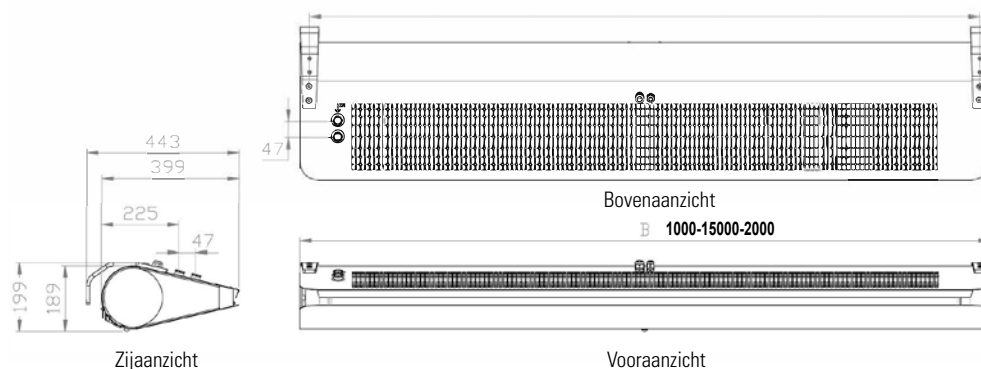

¹⁾(Medium water 80/60°C ruimte T 15°C Fan stand III)

SLIM - E - W Luchtgordijn + Montage beugels Horizontale en Verticale Montage

BESTEL- EN INSTALLATIEGEMAK IN ÉÉN!

- Compleet geleverd in één pakket
- Zeer licht van gewicht vanaf 15,1 kg
- Leverbaar in 3 lengtes; 1, 1,5 en 2 meter
- Meerdere RAL kleuren mogelijk (meerprijs)
- Plafondmontage d.m.v. draadeinden (niet meegeleverd)

FLOWAIR distributed by DRL products