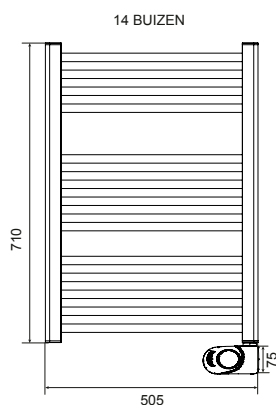

DRL E-COMFORT NOXX VLOEISTOFVRIJE BADKAMERRADIATOR Met Elektronische thermostaat

DRL ART.NR.	OMSCHRIJVING	KLEUR	HOOGTE H (mm)	BREEDTE B (mm)	AANTAL BUIZEN	DIEPTE D (mm)	VERMOGEN (Watt)	GEWICHT (kg)
212205	DRL E-Comfort Noxx 710x505 - 500W - Wit RAL 9010		710	505	14	40	500	2,9
212206	DRL E-Comfort Noxx 1030x510 - 750W - Wit RAL 9010		1030	510	20	40	750	5

Eenvoudig te programmeren thermostaat
Dag-en weekprogrammering: