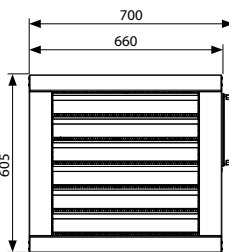

DRL E-COMFORT FLOWAIR LEO EL | LUCHTVERWARMER

DRL ART.NR.	OMSCHRIJVING	HOOGTE H (mm)	BREEDTE B (mm)	DIEPTE D (mm)	VERMOGEN (kW)	GEWICHT (kg)
1110202	E-Comfort LEO EL S GBS + montageconsole	505	600	525	6/10,8	19,7
1110201	E-Comfort LEO EL L GBS + montageconsole	605	700	620	8,8/16,3/22,8	27,8
Keuze regeling:						
1108918	Flowair TS Thermostaat 3-standenregeling	130	85	32		
1119040	Flowair T-Box Touchscreen Regeling	128	113	25		

LEO EL L GBS

TYPE:	EENHEID	LEO EL S GBS	LEO EL L GBS
• Hoogte:	mm	505	605
• Breedte:	mm	600	700
• Diepte luchtverwarmer:	mm	525	620
• Verwarmings capaciteit:	kW	6,0/10,8	8,8/16,3/22,8
• Max. luchthoeveelheid:	m³/h	2000	4250
• Stroomvoorziening:	V/Hz	3 x 400	3 x 400
• Maximaal stroomverbruik:	A	15,6	33,3
• IP / Isolatieklasse ventilator:	F	54	54
• Max. akoestisch drukniveau⁽¹⁾:	dB(A)	56,3	64,1
• Max. luchtwerp⁽²⁾:	m	14	24,0
• Max. bedrijfstemperatuur:	°C	50	50
• Gewicht van unit:	kg	19,7	27,8
• Max. hoogte wandmontage:	m	3	6 m
• Max. hoogte plafondmontage:	m	4,5	6,5
• Kleur:	Grijs, behuizing staal		
• Plaatsing:	Een elektrische luchtverwarmer moet worden geplaatst conform de eisen die worden beschreven in de NEN 1010. De luchtverwarmer mag niet in aanraking komen met (spat)water, zeepresten of overmatige dampontwikkeling.		
• Garantie:	2 jaar fabrieksgarantie		
• Snelselect:	Met www.snelselect.nl kunt u snel en eenvoudig selecties maken, calculeren en bestelinformatie genereren voor uw groothandel		

⁽¹⁾ Akoestisch drukniveau gemeten op een afstand van 5m van de unit, in een ruimte met een inhoud van 1500m³ en een gemiddeld vermogen van geluid absorptie

⁽²⁾ Horizontaal bereik van isothermische stroom, bij een snelheidslimiet van 0,5 m/s

BESTEL- EN INSTALLATIEGEMAK IN ÉÉN!