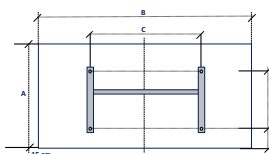

KLIMA	A	B	C	D	E
750	504	675	305	265	105
1000	504	790	305	265	105
1500	504	1010	640	265	105
2000	504	1240	640	265	105

E-Comfort KLIMA 750W
Mat gestructureerd wit RAL 9003