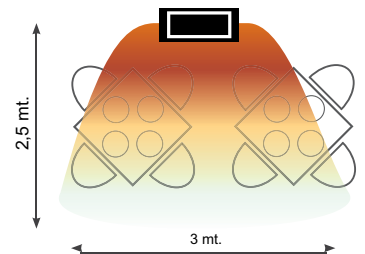

MUUR- OF OP STANDAARD BEVESTIGING

Het aantal m² dat met de terrasstralers kan worden aangewarmd is verschillend en is o.a. afhankelijk van het type straler en de beschutting van de ruimte. In het algemeen adviseren wij de terrasstralers te gebruiken in ruimtes die afgesloten en vrij zijn van tocht.

Bovenstaande schema's zijn slechts indicatief.