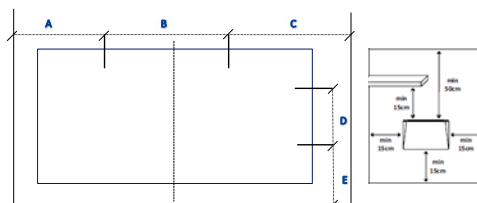

SIRIO	Hoogte	Lengte	A (min.maait)	B	C (min.maait)	D	E
500	420	450	205	180	357	190	295
1000	420	650	209	260	400	190	295
1500	420	850	270	480	400	190	295
2000	420	1050	250	700	400	190	295

Ophangbeugel achterkant