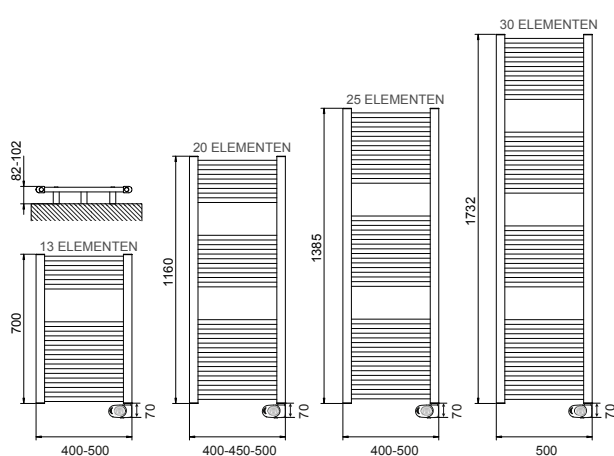

EcoDesign thermostaat - wit

Eenvoudig te programmeren thermostaat
Dag- en weekprogrammering:

FUNCTIES

ACCESSOIRES | OPTIONEEL

J01

DRL ART.NR.	OMSCHRIJVING
905055	Handdoekbeugel t.b.v. radiator 500 Rech Chrom
905056	Handdoekbeugel t.b.v. radiator 600 Rech Chrom
905065	Handdoekbeugel t.b.v. radiator 500 Rech Wit
905066	Handdoekbeugel t.b.v. radiator 600 Rech Wit

J01

DRL ART.NR.	OMSCHRIJVING
905050	Handdoek knop set van 2 stuks Chrom
905060	Handdoek knop set van 2 stuks Wit

SPECIFICATIES:

- **Materiaal:** Verticale collectoren uitgevoerd in gelakt staal. (D-profiel 30 x 40 mm)
  Horizontale buizen in gelakt staal ø 22 mm.
- **Montage:** Wandbeugel, vanaf wand tot voorkant radiator: 82-102 mm
- **Voeding:** 230 Volt
- **Snoer:** Lengte 1.20 m met aangegoten haakse schuko randaarde stekker
- **IP isolatieklasse:** IP 44, klasse I
- **Inhoud:** Glycol basis
- **Lak proces:** Gepoedercoat met ecologisch poeder.
- **Kleur:** Standaard wit RAL 9016
- **Plaatsing:** Conform de eisen die worden beschreven in de NEN 1010.
  De elektrische radiator mag niet in aanraking komen met (spat)water, zeepresten of overmatige dampontwikkeling.
- **Garantie:** 2 jaar fabrieksgarantie op de elektronische componenten
  5 jaar garantie op lak- en lekdichtheid
- **SnelSelect:** Met www.snelselect.nl kunt u snel en eenvoudig selecties maken, calculeren en bestelinformatie genereren voor uw groothandel.

KENMERKEN:

- Bediening via thermostaat onderaan de radiator
- Leverbaar in 8 wandmodellen in wit RAL 9016
- 300, 400, 500, 600, 700 of 900 Watt
- Thermostaat: elektronisch ErP ready
- Elektronische temperatuurregeling met digitaal display
- Verlicht display (*thermostaten geleverd voor 2023, onverlicht display)
- Energiebesparend dag- weekprogramma
- Bedieningsmodi: comfort, nacht, antivries, klok en 2h-timer (2 uur vol vermogen)
- Open raam detectie
- Kinderslot
- Kleur thermostaat: standaard wit