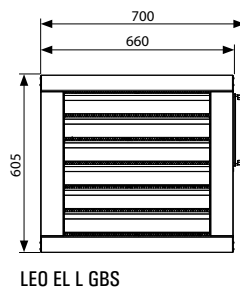

TYPE:	EENHEID	LEO EL S GBS	LEO EL L GBS
Hoogte:	mm	505	605
Breedte:	mm	600	700
Diepte:	mm	525	620
Verwarmings capaciteit:	kW	6,0/10,8	8,8/16,3/22,8
Max. luchthoeveelheid:	m³/h	2000	4250
Stroomvoorziening:	V/Hz	3 x 400	3 x 400
Maximaal stroomverbruik:	A	15,6	33,3
IP / Isolatieklasse ventilator:	F	54	54
Max. akoestisch drukniveau⁽¹⁾:	dB(A)	56,3	64,1
Max. luchtwerp⁽²⁾:	m	14	24,0
Max. bedrijfstemperatuur:	°C	50	50
Gewicht van unit:	kg	19,7	27,8
Max. hoogte wandmontage:	m	3	6 m
Max. hoogte plafondmontage:	m	4,5	6,5
Kleur:	Grijs, behuizing staal		
Plaatsing:	Een elektrische luchtverwarmer moet worden geplaatst conform de eisen die worden beschreven in de NEN 1010. De luchtverwarmer mag niet in aanraking komen met (spat)water, zeepresten of overmatige dampontwikkeling.		
Garantie:	2 jaar fabrieksgarantie		

⁽¹⁾ Akoestisch drukniveau gemeten op een afstand van 5m van de unit, in een ruimte met een inhoud van 1500m³ en een gemiddeld vermogen van geluid absorptie

⁽²⁾ Horizontaal bereik van isothermische stroom, bij een snelheidslimiet van 0,5 m/s

Keuze regeling: TS Thermostaat 3-standenregeling en T-Box Touchscreen Regeling

FLOWAIR distributed by DRL products