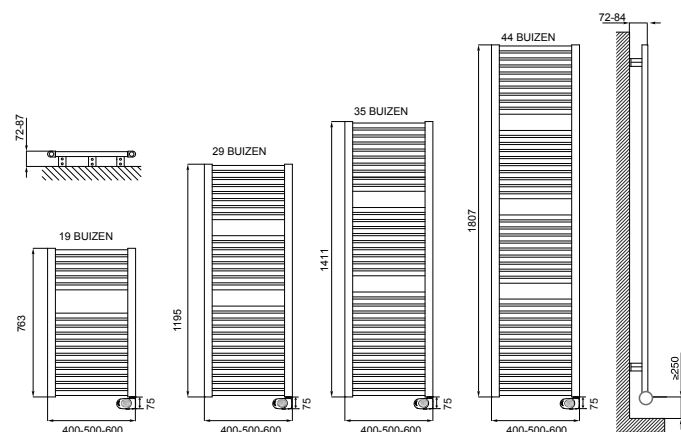

ACCESSOIRES | OPTIONEEL

J01

DRL ART.NR.	OMSCHRIJVING
905055	Handdoekbeugel t.b.v. radiator 500 Rech Chrom
905056	Handdoekbeugel t.b.v. radiator 600 Rech Chrom

DRL ART. NR.	OMSCHRIJVING
905050	Handdoek knop set van 2 stuks Chrom

J01

SPECIFICATIES

- **Materiaal:** Verticale collectoren uitgevoerd in gelakt staal (D-profiel 30x40 mm)
  Horizontale buizen in gelakt staal ø 25 mm
- **Montage:** Wandbeugel, vanaf wand tot voorkant radiator: 72-84 mm
- **Voeding:** 230 Volt
- **Snoer:** Lengte 1.20 m met aangegoten haakse schuko randaarde stekker
- **IP isolatieklasse:** IP 44, klasse I
- **Inhoud:** Glycol basis
- **Lak proces:** Gepoedercoat met ecologisch poeder
- **Kleur:** Mat zwart
- **Plaatsing:** Conform de eisen die worden beschreven in de NEN 1010.
  De elektrische radiator mag niet in aanraking komen met (spat)water, zeepresten of overmatige dampontwikkeling.
- **Garantie:** 2 jaar fabrieksgarantie op de elektronische componenten
  5 jaar garantie op lak- en lekdichtheid
- **SnelSelect:** Met www.snelselect.nl kunt u snel en eenvoudig selecties maken, calculeren en bestelinformatie genereren voor uw groothandel.

KENMERKEN

- Bediening via thermostaat onderaan de radiator
- Leverbaar in 12 wandmodellen in mat zwart
- 400,500,600, 700,900 of 1200 Watt
- Thermostaat: elektronisch ErP ready
- Elektronische temperatuurregeling met digitaal display
- Verlicht display
- Energiebesparend dag- weekprogramma
- Bedieningsmodi: comfort, nacht, antivries, klok en 2h-timer (2 uur vol vermogen)
- Open raam detectie
- Kinderslot
- Kleur thermostaat: standaard op mat zwarte radiator: mat zwart