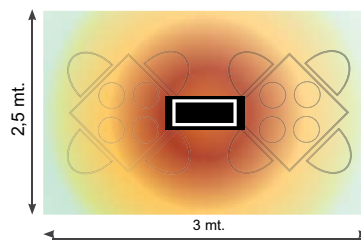

PLAFOND BEVESTIGING