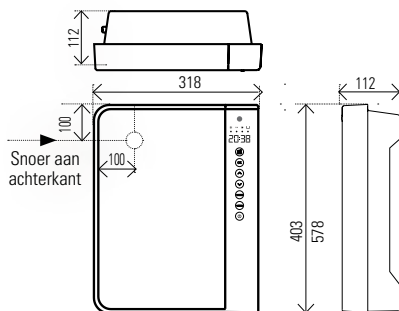

DRL E-COMFORT WINDY | BADKAMER FAN HEATER

DRL ART.NR.	OMSCHRIJVING	KLEUR	HOOGTE H (mm)	BREEDTE B (mm)	DIEPTE D (mm)	VERMOGEN (Watt)	GEWICHT (kg)
225030	DRL E-Comfort Windy 403x318 -1000/1800W - Wit		403	318	112	1000/1800	2,6
225031	DRL E-Comfort Windy 2B 578x318 -1000/1800W - Wit		578	318	112	1000/1800	2,6
225032	DRL E-Comfort Windy Visio 578x318 -1000/1800W - Spiegel		578	318	112	1000/1800	3,4