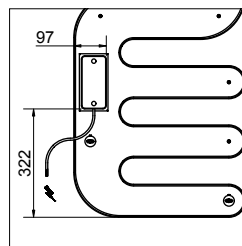

SPECIFICATIES:

- **Materiaal:** Uitgevoerd in gelakt carbon staal met een dikte van 7 mm
- **Montage:** Wandbeugel, vanaf wand tot voorkant radiator 70-80 mm
- **Voeding:** 230 Volt
- **Snoer:** Lengte 1.00 meter met aangegoten schuko stekker
- **IP isolatieklasse:** IP 44 klasse II
- **Lak proces:** Gepoedercoat met ecologisch poeder
- **Kleuren:** Wit RAL 9010, leverbaar tegen een meerprijs +30%, in Cordivari kleuren (zie kleurenkaart achterin)
- **Plaatsing:** Conform de eisen die worden beschreven in de NEN 1010. De elektrische radiator mag niet in aanraking komen met (spat)water, zeepresten of overmatige dampontwikkeling.
- **Bediening:** Via meegeleverde RF thermostaat
- **Garantie:** 2 jaar fabrieksgarantie op de elektronische componenten
  5 jaar garantie op lak
- **SnelSelect:** Met www.snelselect.nl kunt u snel en eenvoudig selecties maken, calculeren en bestelinformatie genereren voor uw groothandel

KENMERKEN:

- Leverbaar in 1 wandmodel standaard RAL 9010, tevens in vele andere kleuren.
- 500 Watt
- Bediening alleen mogelijk met de meegeleverde RF thermostaat
- RF Thermostaat: elektronisch ErP ready
- Energiebesparend dag- weekprogramma
- Bedieningsmodi: comfort, nacht, antivries, klok en timer
- Kinderslot
- RF thermostaat, kleur: standaard zwart
  - -Vergrendelen / ontgrendelen met pin
  - -Omgevingstemperatuur-beperving
  - -Oppervlaktetemperatuur-beperving
  - -Mogelijkheid om tot 5 Slim Remote radiatoren te bedienen