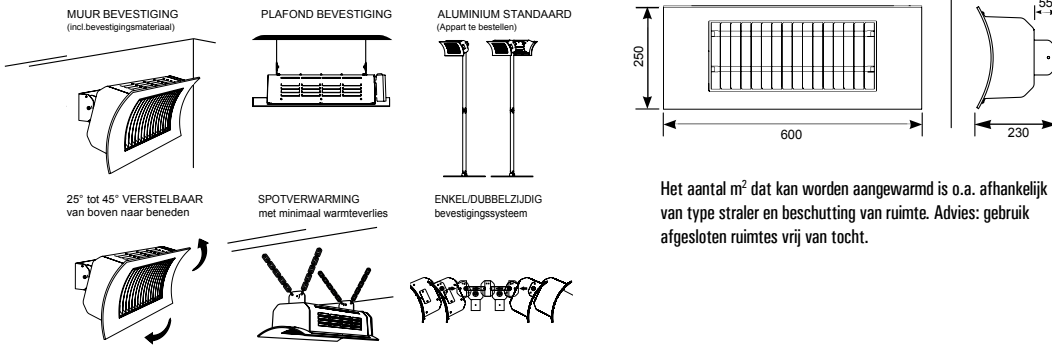

DRL E-COMFORT OASI | INFRAROOD TERRASVERWARMER

DRL ART.NR.	OMSCHRIJVING	KLEUR	HOOGTE H (mm)	BREEDTE B (mm)	DIEPTE D (mm)	VERMOGEN (Watt)	GEWICHT (Kg)
228001	DRL E-Comfort Oasi Low Glare 250x600 - 1000-2000W	Wit	250	600	230	1000-2000	5,2
228002	DRL E-Comfort Oasi Low Glare 250x600 - 1000-2000W	Zwart	250	600	230	1000-2000	5,2
228000	DRL E-Comfort Oasi HT 250x600 - 2000 W	Zwart	250	600	230	2000	5,2
228003	DRL E-Comfort Oasi Low Glare Afstandbediening verplicht (niet voor model HT)						
228004	DRL E-Comfort Oasi aluminium standaard, wit (<i>apart bestellen</i>)						18
228005	DRL E-Comfort Oasi aluminium standaard, zwart (<i>apart bestellen</i>)						18