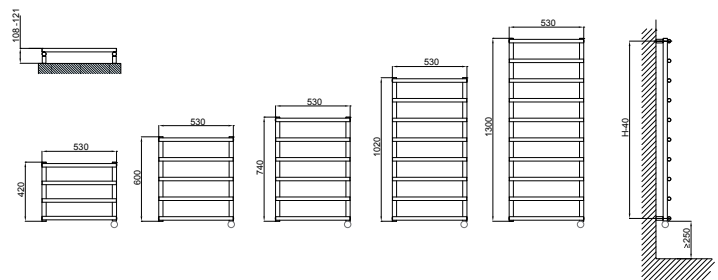

DRL E-COMFORT LAURA RVS | HOTEL DESIGNRADIATOR Handdoekwarmer - aan/uit

DRL ART.NR.	OMSCRIJVING HANDDOEK WARMER	WAND-AAN- SLUITSET	HOOGTE H (mm)	BREEDTE L (mm)	AANTAL BUIZEN	DIEPTE D (mm)	VERMOGEN (Watt)	GEWICHT (kg)
370610	DRL E-Comfort Laura RVS Polished 420x530	-	420	530	4	55	150	4,40
370611	DRL E-Comfort Laura RVS Polished 600x530	-	600	530	5	55	150	5,60
370612	DRL E-Comfort Laura RVS Polished 740x530	-	740	530	6	55	150	6,60
370613	DRL E-Comfort Laura RVS Polished 1020x530	-	1020	530	8	55	150	8,70
370614	DRL E-Comfort Laura RVS Polished 1300x530	-	1300	530	10	55	150	10,9
370615	DRL E-Comfort Laura RVS Polished 420x530	inclusief set	420	530	4	55	150	4,40
370616	DRL E-Comfort Laura RVS Polished 600x530	inclusief set	600	530	5	55	150	5,60
370617	DRL E-Comfort Laura RVS Polished 740x530	inclusief set	740	530	6	55	150	6,60
370618	DRL E-Comfort Laura RVS Polished 1020x530	inclusief set	1020	530	8	55	150	8,70
370619	DRL E-Comfort Laura RVS Polished 1300x530	inclusief set	1300	530	10	55	150	10,9

CORDIVARI
DESIGN

SPECIFICATIES:

- **Materiaal:** Verticale collectoren uitgevoerd in Stainless Steel ϕ 30 mm
  Horizontale ronde buizen uitgevoerd in Stainless Steel ϕ 25 mm
- **Montage:** Wandbeugel, vanaf wand tot voorkant radiator 108-121 mm
- **Voeding:** 230 Volt
- **Snoer:** Lengte 1.20 meter met aangegoten schuko stekker
- **IP isolatieklasse:** IP 54 klasse I
- **Kleur:** Polished Stainless Steel
- **Plaatsing:** Conform de eisen die worden beschreven in de NEN 1010.
  De elektrische radiator mag niet in aanraking komen met (spat)water, zeepresten of overmatige dampontwikkeling.
- **Garantie:** 2 jaar fabrieksgarantie op de elektronische componenten
  5 jaar garantie op waterdichtheid
- **SnelSelect:** Met www.sneselect.nl kunt u snel en eenvoudig selecties maken, calculeren en bestelinformatie genereren voor uw groothandel.

KENMERKEN:

- Leverbaar in 10 wandmodellen in RVS
- Elektronische temperatuurregeling op basis van watertemperatuur
- Hotel designradiator/ handdoekwarmer
- Bediening via digitale thermostaat in chroom, onder de radiator