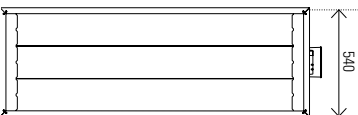

THERMO HT 55 (5250W)