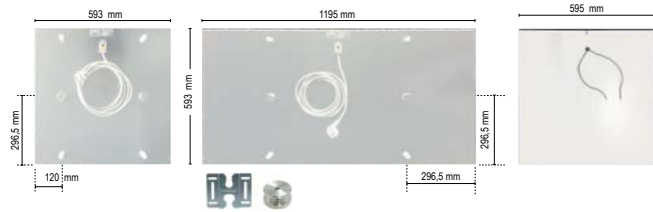

DRL E-COMFORT | INFRAROODPANEEL STAAL ST- ALUMINIUM AL WAND - PLAFOND

DRL ART.NR.	OMSCHRIJVING	KLEUR	LENGTE L (mm)	BREEDTE B (mm)	DIEPTE D (mm)	VERMOGEN (Watt)	GEWICHT (kg)	MONTAGE
226201	DRL E-Comfort Infraroodpaneel ST STAAL 593x593 - 400W - RAL 9016		593	593	20	400	8	Wand/Plafond
226202	DRL E-Comfort Infraroodpaneel ST STAAL 593x1195 - 800W - RAL 9016		593	1195	20	800	16	Wand/Plafond
226211	DRL E-Comfort Infraroodpaneel AL ALUMINIUM 595x595 - 420W - RAL 9016		595	595	20	420	2,2	Plafond
226222	DRL E-Comfort Draadloze klokthermostaat		Optioneel acc. DRL E-Comfort Infraroodpaneel ST - AL					Wand
226223	DRL E-Comfort Draadloze ontvanger		Optioneel acc. DRL E-Comfort Infraroodpaneel ST - AL					Wand/Plafond
226224	DRL E-Comfort Draadloze ontvanger (plug-in module)		Optioneel acc. DRL E-Comfort Infraroodpaneel ST - AL					Wand
226221	DRL E-Comfort TYDOM 1.0 Internet Controle Station		Optioneel acc. DRL E-Comfort Infraroodpaneel ST - AL					Wand