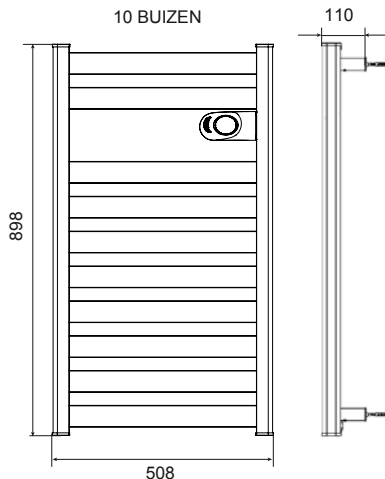

10 BUIZEN

Eenvoudig te programmeren thermostaat op gebruiksvriendelijke positie
Dag-en week programmering:

FUNCTIES

NIEUW