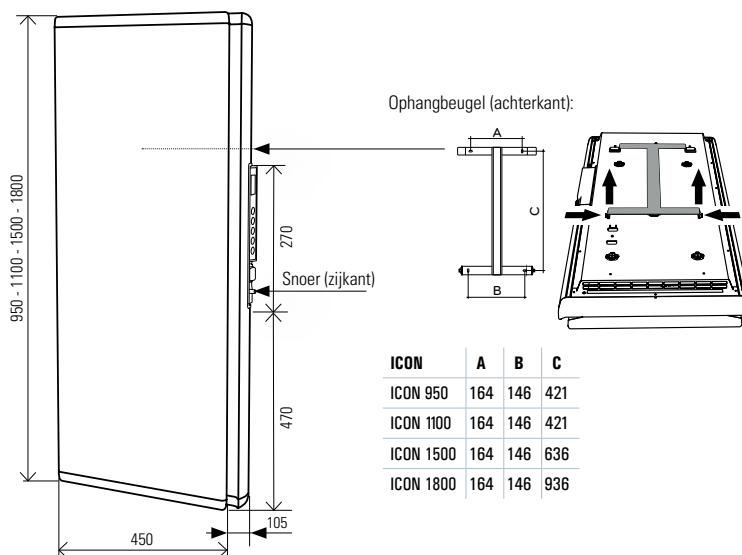

SPECIFICATIES:

- **Materiaal:** Staal
- **Montage:** Wandbeugel, vanaf wand tot voorkant radiator 125 mm
  Afstand vanaf de muur tot voorkant beugel: 150 mm
- **Voeding:** 230 Volt
- **Snoer:** Lengte 1 meter met aangegoten schuko stekker
- **IP isolatieklasse:** IP 24, klasse II
- **Handdoekbeugels:** Optioneel leverbaar: 2 aluminium handdoekbeugels met 1 haak
- **Kleuren:** Mat gestructureerd wit RAL 9003
  Mat gestructureerd antraciet grijs RAL 7024
- **Bediening model:** **ICON:** Via digitaal geïntegreerde display
  ICON WIFI: Via digitaal geïntegreerde display + wifi app
  (App Store en google Play - wifi standaard IEEE 802.11 b/g/n 2.4Ghz)
  (Een Guestnetwerk is hier niet voor geschikt o.a. door clientisolation)

- **Plaatsing:** Conform de eisen die worden beschreven in de NEN 1010.
  De elektrische radiator mag niet in aanraking komen met (spat)water, zeepresten of overmatige dampontwikkeling.
- **Garantie:** 2 jaar volledige fabrieksgarantie op elektronische componenten en lak
- **SnelSelect:** Met www.snelselect.nl kunt u snel en eenvoudig selecties maken, calculeren en bestelinformatie genereren voor uw groothandel

KENMERKEN:

- Dual Therm technology: convector + stralingswarmte
- Bediening via digitaal geïntegreerde display en wifi
- Thermostaat: elektronisch ErP ready
- Antivorst functie
- Kinderslot
- Energiebesparende dag- week programma's
- Open raam detectie voorkomt energieverspilling
- PI Regeling: Proportionele Temperatuur Reggeling