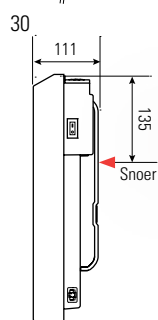

DRL E-COMFORT SIRIO | CONVECTOR

DRL ART.NR.	OMSCHRIJVING	KLEUR	HOOGTE H (mm)	BREEDTE B (mm)	DIEPTE D (mm)	VERMOGEN (Watt)	GEWICHT (kg)
222105	DRL E-Comfort Sirio 420x450 - 500W-RAL 9016		420	450	102	500	3,9
222110	DRL E-Comfort Sirio 420x650 - 1000W-RAL 9016		420	650	102	1000	5,65
222115	DRL E-Comfort Sirio 420x850 - 1500 W-RAL 9016		420	850	102	1500	7,15
222120	DRL E-Comfort Sirio 420x1050 - 2000 W-RAL 9016		420	1050	102	2000	8,6

Convectiewarmte

SIRIO	Hoogte	Lengte	A (min.maait)	B	C (min.maait)	D	E
500	420	450	205	180	357	190	295
1000	420	650	209	260	400	190	295
1500	420	850	270	480	400	190	295
2000	420	1050	250	700	400	190	295

SPECIFICATIES:

- **Materiaal:** Staal
- **Voeding:** 230 Volt
- **Snoer:** Lengte 1.40 meter met aangegoten schuko stekker
- **IP klasse:** IP 24, klasse II
- **Bediening:** Via gebruiksvriendelijke digitale geïntegreerde display
- **Montage:** Wandbeugel, vanaf wand tot voorkant radiator: 111mm
- **Kleur:** Wit RAL 9016
- **Prestatieverklaring:** NTA8800 aanwezig
- **Garantie:** 2 jaar fabrieksgarantie
- **Zone:** Een elektrische radiator moet worden geplaatst conform de eisen die worden beschreven in de NEN 1010. De radiator mag niet in aanraking komen met (spat)water, zeepresten of overmatige dampontwikkeling.
- **SnelSelect:** Met www.snselect.nl kunt u snel en eenvoudig selecties maken, calculeren en bestelinformatie genereren voor uw groothandel

KENMERKEN:

- Bediening via display
- Thermostaat: elektronisch ErP ready
- Energiebesparend dag- week programma
- Open raam detectie- en vergrendelingsfunctie
- Voordelig in verbruik door slimme regeling
- Antivorst functie
- Kinderslot