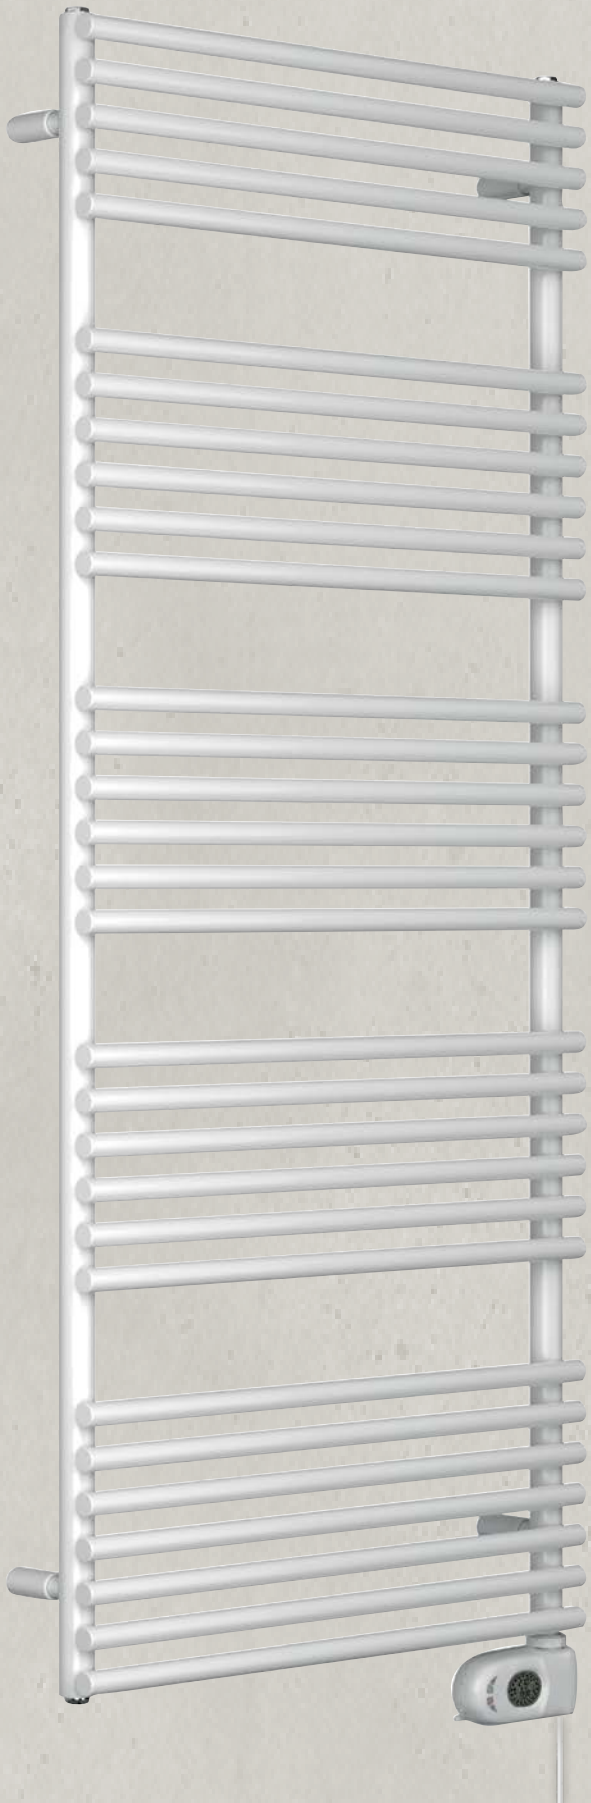

DRL E-COMFORT

GLORIA 22

www.drl-products.nl | www.snelselect.nl

E-Comfort GLORIA 22 • Color RAL 9010
Badkamer Designradiator

CORDIVARI
DESIGN