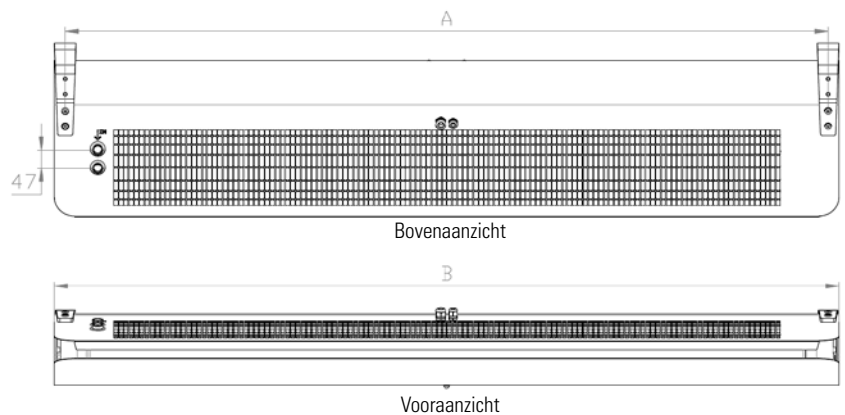

TYPE	EENHEID	SLIM-E-100	SLIM-E-150	SLIM-E-200
Hoogte:	mm	199	199	199
Breedte:	mm	1000	1500	2000
Diepte gemonteerd (incl. wand-beugel):	mm	443	443	443
Stroomvoorziening:	V/Hz	3 x 400/50	3 x 400/50	3 x 400/50
Max. energieverbruik:	kW	5	9	12
Maximaal stroomverbruik:	A	8,5	13	17,3
IP Isolatieklasse:	F	20	20	20
Aansluiting-binnendraad:	[*]	-	-	-
Min.-Max. luchthoeveelheid⁽¹⁾:	m³/h	800-1300	1250-2200	1400-3000
Min.-Max. akoestisch drukniveau - 5 m⁽²⁾:	dB(A)	43-55,5	40-54	42-57
Min.-Max. akoestisch drukniveau⁽³⁾:	dB(A)	59-71,5	56-70	49,5-73
Max. watertemperatuur:	°C	-	-	-
Max. bedrijfsdruk:	MPa	-	-	-
Gewicht unit:	kg	15,1	19,6	24,6
Bereik max. montagehoogte⁽¹⁾:	m	3,5	3,5	3,5
Bereik max. montagehoogte⁽¹⁾:	m	3,5	3,5	3,5
Kleur⁽⁴⁾:	Uitgevoerd in gepoedercoat staal (wit of mat zwart)			
Plaatsing:	Een elektrisch luchtgordijn moet worden geplaatst conform de eisen die worden beschreven in de NEN 1010. Het luchtgordijn mag niet in aanraking komen met (spat)water, zeepresten of overmatige dampontwikkeling.			

Garantie: 2 jaar fabrieksgarantie

⁽¹⁾ Volgens ISO 27327-1

⁽²⁾ Gemeten op een afstand van 5 m van de unit, in een ruimte met een inhoud van 1500 m³; en een gemiddeld vermogen van geluidsabsorptie.

⁽³⁾ Geluidsvermogen volgens ISO 27327-2

⁽⁴⁾ Meerprijs andere RAL kleuren op aanvraag

FLOWAIR distributed by DRL products