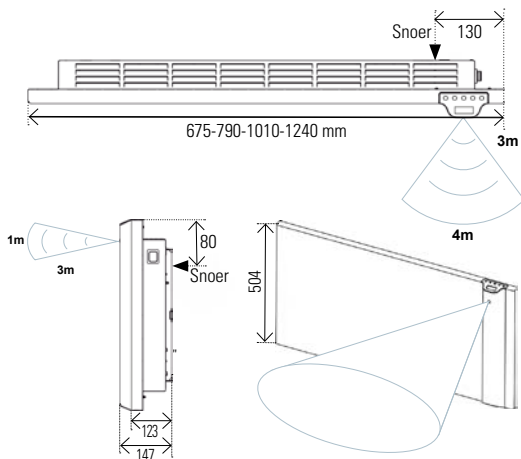

DRL E-COMFORT KLIMA | STRAKKE RADIATOR/CONVECTOR

DRL ART.NR.	OMSCHRIJVING	KLEUR	HOOGTE H (mm)	BREEDTE B (mm)	DIEPTE D (mm)	VERMOGEN (Watt)	GEWICHT (kg)
223207	DRL E-Comfort Klima 504x675 - 750W - Structuur Wit - RAL 9003		504	675	123	750	6,7
223210	DRL E-Comfort Klima 504x790 - 1000W - Structuur Wit - RAL 9003		504	790	123	1000	7,7
223215	DRL E-Comfort Klima 504x1010 - 1500W - Structuur Wit - RAL 9003		504	1010	123	1500	9,7
223220	DRL E-Comfort Klima 504x1240 - 2000W - Structuur Wit - RAL 9003		504	1240	123	2000	11,5
223009	DRL E-Comfort Klima 504x675 - 750W - Structuur Grijs - RAL 7024		504	675	123	750	6,7
223011	DRL E-Comfort Klima 504x790 - 1000W - Structuur Grijs - RAL 7024		504	790	123	1000	7,7
223016	DRL E-Comfort Klima 504x1010 - 1500W - Structuur Grijs - RAL 7024		504	1010	123	1500	9,7
223021	DRL E-Comfort Klima 504x1240 - 2000W - Structuur Grijs - RAL 7024		504	1240	123	2000	11,5
223090	DRL E-Comfort Klima 504x675 Beugel-Aluminium(optioneel)		90	683	-	-	-

= leverbaar op bestelling

KLIMA	A	B	C	D	E
750	504	675	305	265	105
1000	504	790	305	265	105
1500	504	1010	640	265	105
2000	504	1240	640	265	105