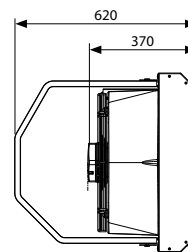

DRL E-COMFORT FLOWAIR LEO EL | LUCHTVERWARMER

DRL ART.NR.	OMSCHRIJVING	HOOGTE H (mm)	BREEDTE B (mm)	DIEPTE D (mm)	VERMOGEN (kW)	GEWICHT (kg)
1110202	E-Comfort LEO EL S GBS + montageconsole	505	600	525	6/10,8	19,7
1110201	E-Comfort LEO EL L GBS + montageconsole	605	700	620	8,8/16,3/22,8	27,8
Keuze regeling:						
1108918	Flowair TS Thermostaat 3-standenregeling	130	85	32		
1119040	Flowair T-Box Touchscreen Regeling	128	113	25		

TYPE:	EENHEID	LEO EL S GBS	LEO EL L GBS
• Hoogte:	mm	505	605
• Breedte:	mm	600	700
• Diepte luchtverwarmer:	mm	525	620
• Verwarmings capaciteit:	kW	6,0/10,8	8,8/16,3/22,8
• Max. luchthoeveelheid:	m³/h	2000	4250
• Stroomvoorziening:	V/Hz	3 x 400	3 x 400
• Maximaal stroomverbruik:	A	15,6	33,3
• IP / Isolatieklasse ventilator:	F	54	54
• Max. akoestisch drukniveau⁽¹⁾:	dB(A)	56,3	64,1
• Max. luchtwerp⁽²⁾:	m	14	24,0
• Max. bedrijfstemperatuur:	°C	50	50
• Gewicht van unit:	kg	19,7	27,8
• Max. hoogte wandmontage:	m	3	6 m
• Max. hoogte plafondmontage:	m	4,5	6,5
• Kleur:	Grijs, behuizing staal		
• Plaatsing:	Een elektrische luchtverwarmer moet worden geplaatst conform de eisen die worden beschreven in de NEN 1010. De luchtverwarmer mag niet in aanraking komen met (spat)water, zeepresten of overmatige dampontwikkeling.		
• Garantie:	2 jaar fabrieksgarantie		
• Snelselect:	Met www.snelselect.nl kunt u snel en eenvoudig selecties maken, calculeren en bestelinformatie genereren voor uw groothandel		

⁽¹⁾ Akoestisch drukniveau gemeten op een afstand van 5m van de unit, in een ruimte met een inhoud van 1500m³ en een gemiddeld vermogen van geluid absorptie

⁽²⁾ Horizontaal bereik van isothermische stroom, bij een snelheidslimiet van 0,5 m/s

BESTEL- EN INSTALLATIEGEMAK IN ÉÉN!