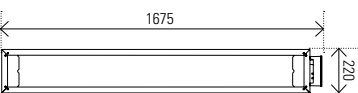

THERMO HT 22 (1750W)