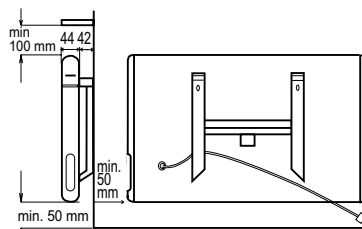

ACCESSOIRES

DRL ART.NR.	OMSCHRIJVING		
224480	DRL Roundline Eco draadloze ontvanger (= optioneel geldt niet voor Roundline Eco Bathroom)		Draadloze ontvanger voor plaatsing in de zijkant, die communiceert met de draadloze bedienthermostaat of masterregeling.
224481	DRL Roundline Eco draadloze bedienthermostaat (= optioneel geldt niet voor Roundline Eco Bathroom)		Draadloze bedienthermostaat, batterijvoeding, waarmee u vanuit dezelfde ruimte een onbeperkt aantal Roundline Eco, binnen een straal van 10 meter kunt reguleren.
224482	DRL Roundline Eco masterregeling (= optioneel geldt niet voor Roundline Eco Bathroom)		Masterregeling, 230 V voeding, lengte snoer 1.85m waarmee u vanuit een andere ruimte een onbeperkt aantal Roundline Eco, binnen een straal van 20 meter kunt reguleren.

SPECIFICATIES:

- **Montage:** Wandbeugel, vanaf wand tot voorkant radiator 85,5 mm
- **Snoer:** Voormonteerd, lengte 1.50 meter met aange-goten schuko stekker
  Voormonteerd, lengte 0.75 meter zonder stekker (Eco Bathroom)
- **IP isolatieklasse:** Roundline Eco: IP 21 klasse I, Roundline Eco Bathroom: IP 24 klasse I
- **Oppervlakte temp.:** Maximale oppervlakte temperatuur 70°C
- **Timerfunctie:** ROUNDLINE Eco is in de standaard uitvoering uitgerust met een ingebouwde timerfunctie. Hierin zijn een 5-tal vaste dag- en weekprogramma's voorbereid.
- **Kleur:** Front: wit RAL 9016. Zijkanten: licht grijs RAL 9018
- **Plaatsing:** Conform de eisen die worden beschreven in de NEN 1010.
  De elektrische radiator mag niet in aanraking komen met (spat)water, zeepresten of overmatige dampontwikkeling.
- **Prestatieverklaring:** NTA8800 aanwezig
- **Garantie:** 2 jaar fabrieksgarantie
- **SnelSelect:** Met www.snelselect.nl kunt u snel en eenvoudig selecties maken, calculeren en bestelinformatie genereren voor uw groothandel

ACCESSOIRES:

- **Draadloze ontvanger:** Voor plaatsing in de zijkant. Communiceert met de draadloze bedienthermostaat of masterregeling. (Optioneel, separaat bestellen DRL Art.nr. 224480)
- **Bedienthermostaat:** Draadloze bedienthermostaat, batterijvoeding, waarmee u vanuit dezelfde ruimte een onbeperkt aantal ROUNDLINE Eco, binnen een straal van 10 meter kunt instellen. (Optioneel, separaat bestellen DRL Art.nr. 224481)
- **Masterregeling:** Masterregeling 230 V voeding, lengte snoer 1.85 m waarmee u vanuit een andere ruimte een onbeperkt aantal ROUNDLINE Eco, binnen een straal van 20 meter kunt reguleren. (Optioneel, separaat bestellen DRL Art.nr. 224482)