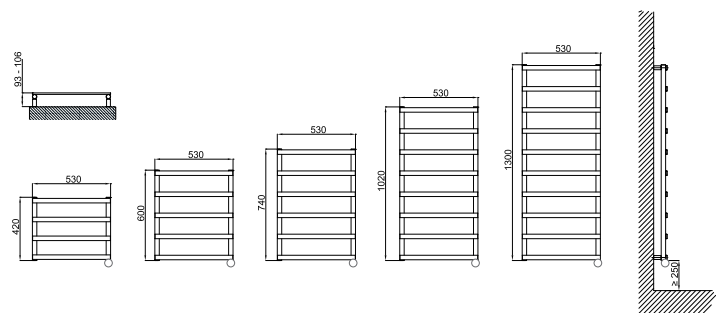

DRL E-COMFORT ALESSANDRA RVS | HOTEL DESIGNRADIATOR Handdoekwarmer - aan/uit

DRL ART.NR.	OMSCHRIJVING HANDDOEK WARMER	WAND-AAN SLUITSET	HOOGTE H (mm)	BREEDTE L (mm)	AANTAL BUIZEN	DIEPTE D (mm)	VERMOGEN (Watt)	GEWICHT (kg)
370620	DRL E-Comfort Alessandra RVS Polished 420x530	-	420	530	4	40	150	3,3
370621	DRL E-Comfort Alessandra RVS Polished 600x530	-	600	530	5	40	150	4,4
370622	DRL E-Comfort Alessandra RVS Polished 740x530	-	740	530	6	40	150	5,0
370623	DRL E-Comfort Alessandra RVS Polished 1020x530	-	1020	530	8	40	150	5,9
370624	DRL E-Comfort Alessandra RVS Polished 1300x530	-	1300	530	10	40	150	6,7
370625	DRL E-Comfort Alessandra RVS Polished 420x530	inclusief set	420	530	4	40	150	3,3
370626	DRL E-Comfort Alessandra RVS Polished 600x530	inclusief set	600	530	5	40	150	4,4
370627	DRL E-Comfort Alessandra RVS Polished 740x530	inclusief set	740	530	6	40	150	5,0
370628	DRL E-Comfort Alessandra RVS Polished 1020x530	inclusief set	1020	530	8	40	150	5,9
370629	DRL E-Comfort Alessandra RVS Polished 1300x530	inclusief set	1300	530	10	40	150	6,7

CORDIVARI
DESIGN

SPECIFICATIES

- **Materiaal:** Verticale collectoren in Polished Stainless Steel $\varnothing$ 30 mm
  Horizontale platte elementen in Polished Stainless Steel 30x10 mm
- **Montage:** Wandbeugel, vanaf wand tot voorkant radiator 93-106 mm
- **Voeding:** 230 Volt
- **Snoer:** Lengte 1.20 meter met aangegoten schuko stekker
- **IP isolatieklasse:** IP 54 klasse I
- **Kleur:** Polished Stainless Steel
- **Plaatsing:** Conform de eisen die worden beschreven in de NEN 1010.
  De elektrische radiator mag niet in aanraking komen met (spat)water, zeepresten of overmatige dampontwikkeling.
- **Garantie:** 2 jaar fabrieksgarantie op de elektronische componenten
  5 jaar garantie op waterdichtheid
- **SnelSelect:** Met www.snelselect.nl kunt u snel en eenvoudig selecties maken, calculeren en bestelinformatie genereren voor uw groothandel.

KENMERKEN:

- Leverbaar in 10 wandmodellen in RVS
- Elektronische temperatuurregeling op basis van watertemperatuur
- Hotel designradiator/ handdoekwarmer
- Bediening via digitale thermostaat in chroom, onder de radiator