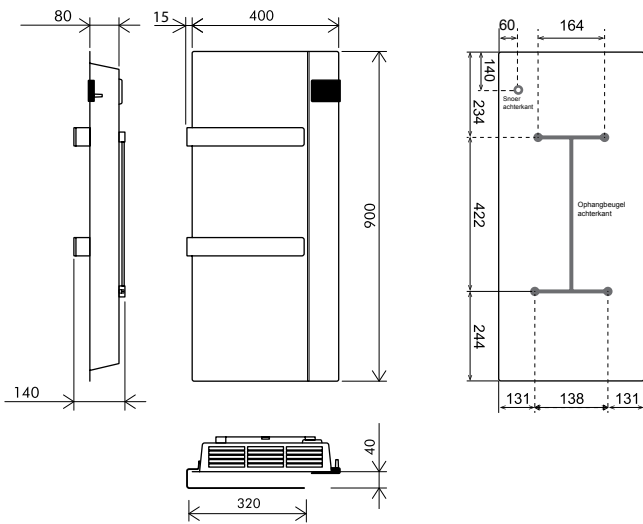

DRL E-COMFORT ONSEN | BADKAMERRADIATOR

DRL ART.NR.	OMSCHRIJVING	KLEUR	HOOGTE H (MM)	BREEDTE B (MM)	DIEPTE D (MM)	VERMOGEN (WATT)	GEWICHT (KG)
212211	DRL E-Comfort Onsen 900x400 - 750W	Structuur Wit RAL 9003	900	400	100	750	10
212212	DRL E-Comfort Onsen 900x400 - 750W	Structuur Grijs RAL 7024	900	400	100	750	10
212213	DRL E-Comfort Onsen ophanghaakjes 2st. (optioneel)	Structuur Wit RAL 9003	55	30	30	-	-
212214	DRL E-Comfort Onsen ophanghaakjes 2st. (optioneel)	Structuur Grijs RAL 7024	55	30	30	-	-